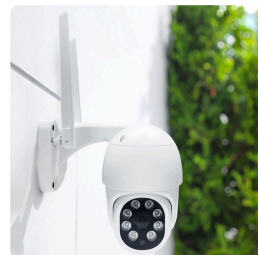

1D76S

VENKOVNÍ OTOČNÁ IP KAMERA

EAN: 8592718047986

POČET KUSŮ V BALENÍ: 20

ZÁRUKA: 33 MĚSÍCŮ

Solight venkovní otočná IP kamera

Přehled:

Zkontrolujte svůj domov téměř odkudkoliv pomocí kamery 1D76S. Jednoduše vytáhněte telefon nebo tablet, abyste měli stále dohled nad vaším domovem, kdekoliv budete připojeni k internetu. Kamera je napájena zdrojem a tak nabízí živý přenos 24 hodin denně, 7 dní v týdnu. Nebo dostávejte upozornění na vaše mobilní zařízení v momentě, kdy kamera zachytí pohyb a prohlédněte si video ve vysokém 2K rozlišení 4Mpx/1440p.

Informace:

24/7 živý video přenos: Tato IP kamera pracuje přes bezdrátovou Wi-Fi síť vašeho domu, takže máte přístup k živým i zaznamenaným záznamům přímo z mobilní aplikace na Vašem mobilním zařízení (telefon nebo tablet s iOS 8 a novější nebo Androidem 4.1 a novější).

Snadné nastavení: Instalace je tak snadná; kameru jednoduše zapojte do elektřiny a nastavte pomocí aplikace v telefonu. Kameru můžete jednoduše umístit na stůl nebo ji namontovat na zeď.

Upozornění na telefonu: Pokud zapnete detekci pohybu, kamera vám při zaznamenání pohybu pošle upozornění na vaše mobilní zařízení.

Podívejte se na větší obrázek: Široký záběr o úhlopříčce 100 stupňů vám zprostředkuje široký obraz místnosti, zatímco zoom umožňuje přiblížit se k dění v případě potřeby.

Odolá větru i dešti: Kamera vám díky krytí IP65 umožní provoz za každého počasí, je totiž zcela odolná vůči dešti, prachu a odolá i teplotám od -20°C do +55°C.