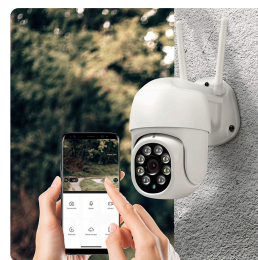

1D76S

VENKOVNÍ OTOČNÁ IP KAMERA

EAN: 8592718047986

POČET KUSŮ V BALENÍ: 20

ZÁRUKA: 33 MĚSÍCŮ

Solight venkovní otočná IP kamera

Přehled:

Zkontrolujte svůj domov téměř odkudkoliv pomocí kamery 1D76S. Jednoduše vytáhněte telefon nebo tablet, abyste měli stále dohled nad vaším domovem, kdekoliv budete připojeni k internetu. Kamera je napájena zdrojem a tak nabízí živý přenos 24 hodin denně, 7 dní v týdnu. Nebo dostávejte upozornění na vaše mobilní zařízení v momentě, kdy kamera zachytí pohyb a prohlédněte si video ve vysokém 2K rozlišení 4Mpx/1440p.

Informace:

24/7 živý video přenos: Tato IP kamera pracuje přes bezdrátovou Wi-Fi síť vašeho domu, takže máte přístup k živým i zaznamenaným záznamům přímo z mobilní aplikace na Vašem mobilním zařízení (telefon nebo tablet s iOS 8 a novější nebo Androidem 4.1 a novější).

Snadné nastavení: Instalace je tak snadná; kameru jednoduše zapojte do elektřiny a nastavte pomocí aplikace v telefonu. Kameru můžete jednoduše umístit na stůl nebo ji namontovat na zeď.

Upozornění na telefonu: Pokud zapnete detekci pohybu, kamera vám při zaznamenání pohybu pošle upozornění na vaše mobilní zařízení.

Podívejte se na větší obrázek: Široký záběr o úhlopříčce 100 stupňů vám zprostředkuje široký obraz místnosti, zatímco zoom umožňuje přiblížit se k dění v případě potřeby.

Odolá větru i dešti: Kamera vám díky krytí IP65 umožní provoz za každého počasí, je totiž zcela odolná vůči dešti, prachu a odolá i teplotám od -20°C do +55°C.